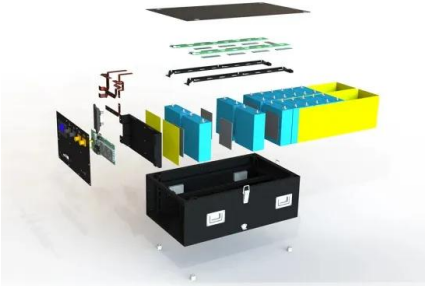

Huijue solar container dormitory photos

HEAT DISSIPATION

Cold aisle containment,
making optimal refrigeration effect;

Huijue solar container dormitory photos

Amazônia Online , Banco da Amazônia

Bem-vindo ao novo Amazônia Online (Internet Banking) do Banco da Amazônia. Com ele você pode efetuar as suas transações financeiras e realizar consultas, facilitando o seu dia a dia, no horário ...

Huijue energy storage staff dormitory pictures

Huijue Group's container energy storage is composed of 10/20/40-foot prefabricated cabins. It is a kind of energy storage battery system, energy management system, monitoring system, temperature ...