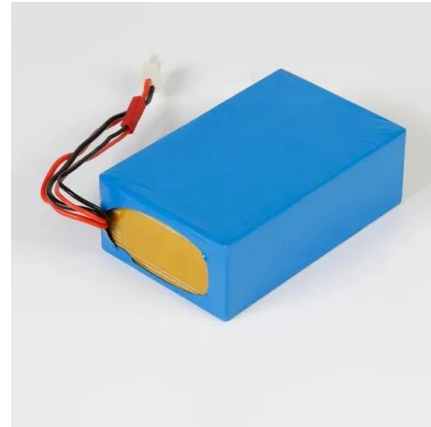

EMAPAD-EP Planilla: Todo lo que necesitas saber o CdP

Planilla de agua de EMAPAD-EP: Cómo consultar, descargar y pagar paso a paso. La empresa encargada del servicio de agua potable y alcantarillado en el Cantón Durán es la Empresa Municipal ...